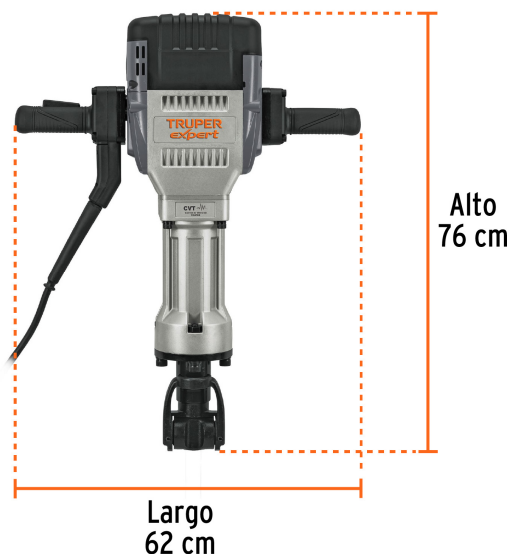

Especificaciones

Inner	1
Pallet	12

País de Origen

Fabricado en China bajo las estrictas especificaciones de Truper

Incluye

- Cinzel punta
- Cinzel plano
- 2 Tubos de grasa
- Carbones de repuesto
- Mango
- 4 Tornillos allen
- 1 Llave allen

Refacciones y/o accesorios disponibles en catálogo (no incluidas)

Código	Clave	Descripción
101978	CB-MADE-30NX	Bolsa con 2 carbones de repuesto para MADE-30NX, TRUPER

Imágenes complementarias