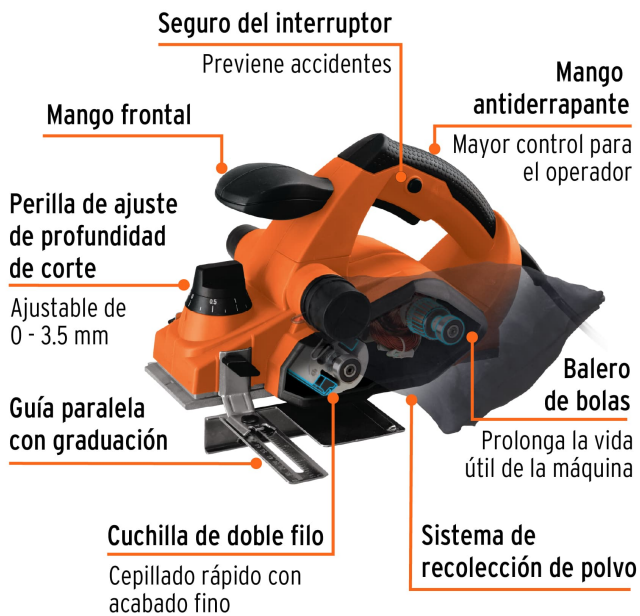

TRUPER

CÓDIGO: 100502 CLAVE: CEPEL-3-1/4A4

Cepillo eléctrico 3-1/4", 850W, TRUPER PRO

- Motor de 850 W, montado sobre balero de bolas para mayor vida útil y mejor desempeño
- 2 cuchillas de doble filo fabricadas en carburo de tungsteno, 2X mayor vida útil que las de acero alta velocidad
- Ajuste de profundidad de cepillado hasta 3.5 mm
- Cepillado rápido con acabado fino, ranuras en "V" para biselado
- Pie de apoyo (evita daños de cuchilla) y base de aluminio
- Botón de seguridad que impide un arranque accidental
- Expulsión de virutas ajustable a derecha o izquierda
- Guía paralela con graduación
- Mango ergonómico con grip antiderrapante

País de Origen

Fabricado en China bajo las estrictas especificaciones de Truper

Incluye

Llave
Guía paralela (8 cm)
Guía de rebajado
Bolsa recolectora de polvo
2 cuchillas de 82 x 5.5 x 1.2 mm
Llave allen

Imágenes complementarias

Incluyen guía metálica paralela graduada