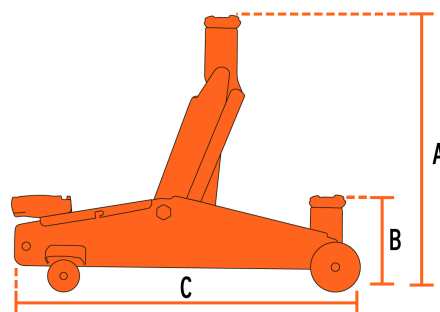

### Especificaciones

<b>Movimientos</b>	30 (Nota: calculados sin carga)
<b>Capacidad de carga</b>	2 t
<b>Altura máxima</b>	32 cm (12 1/2")
<b>Altura mínima</b>	13.5 cm (5 1/4")
<b>Largo del gato</b>	44 cm (17")
<b>Peso neto</b>	8 kg (17 lb)
<b>Empaque individual</b>	Caja
<b>Inner</b>	1
<b>Pallet</b>	84

**Imágenes complementarias**

A) Altura máxima	32 cm (12 1/2")
B) Altura mínima	13.5 cm (5 1/4")
C) Largo del gato	44 cm (17")

Imágenes complementarias